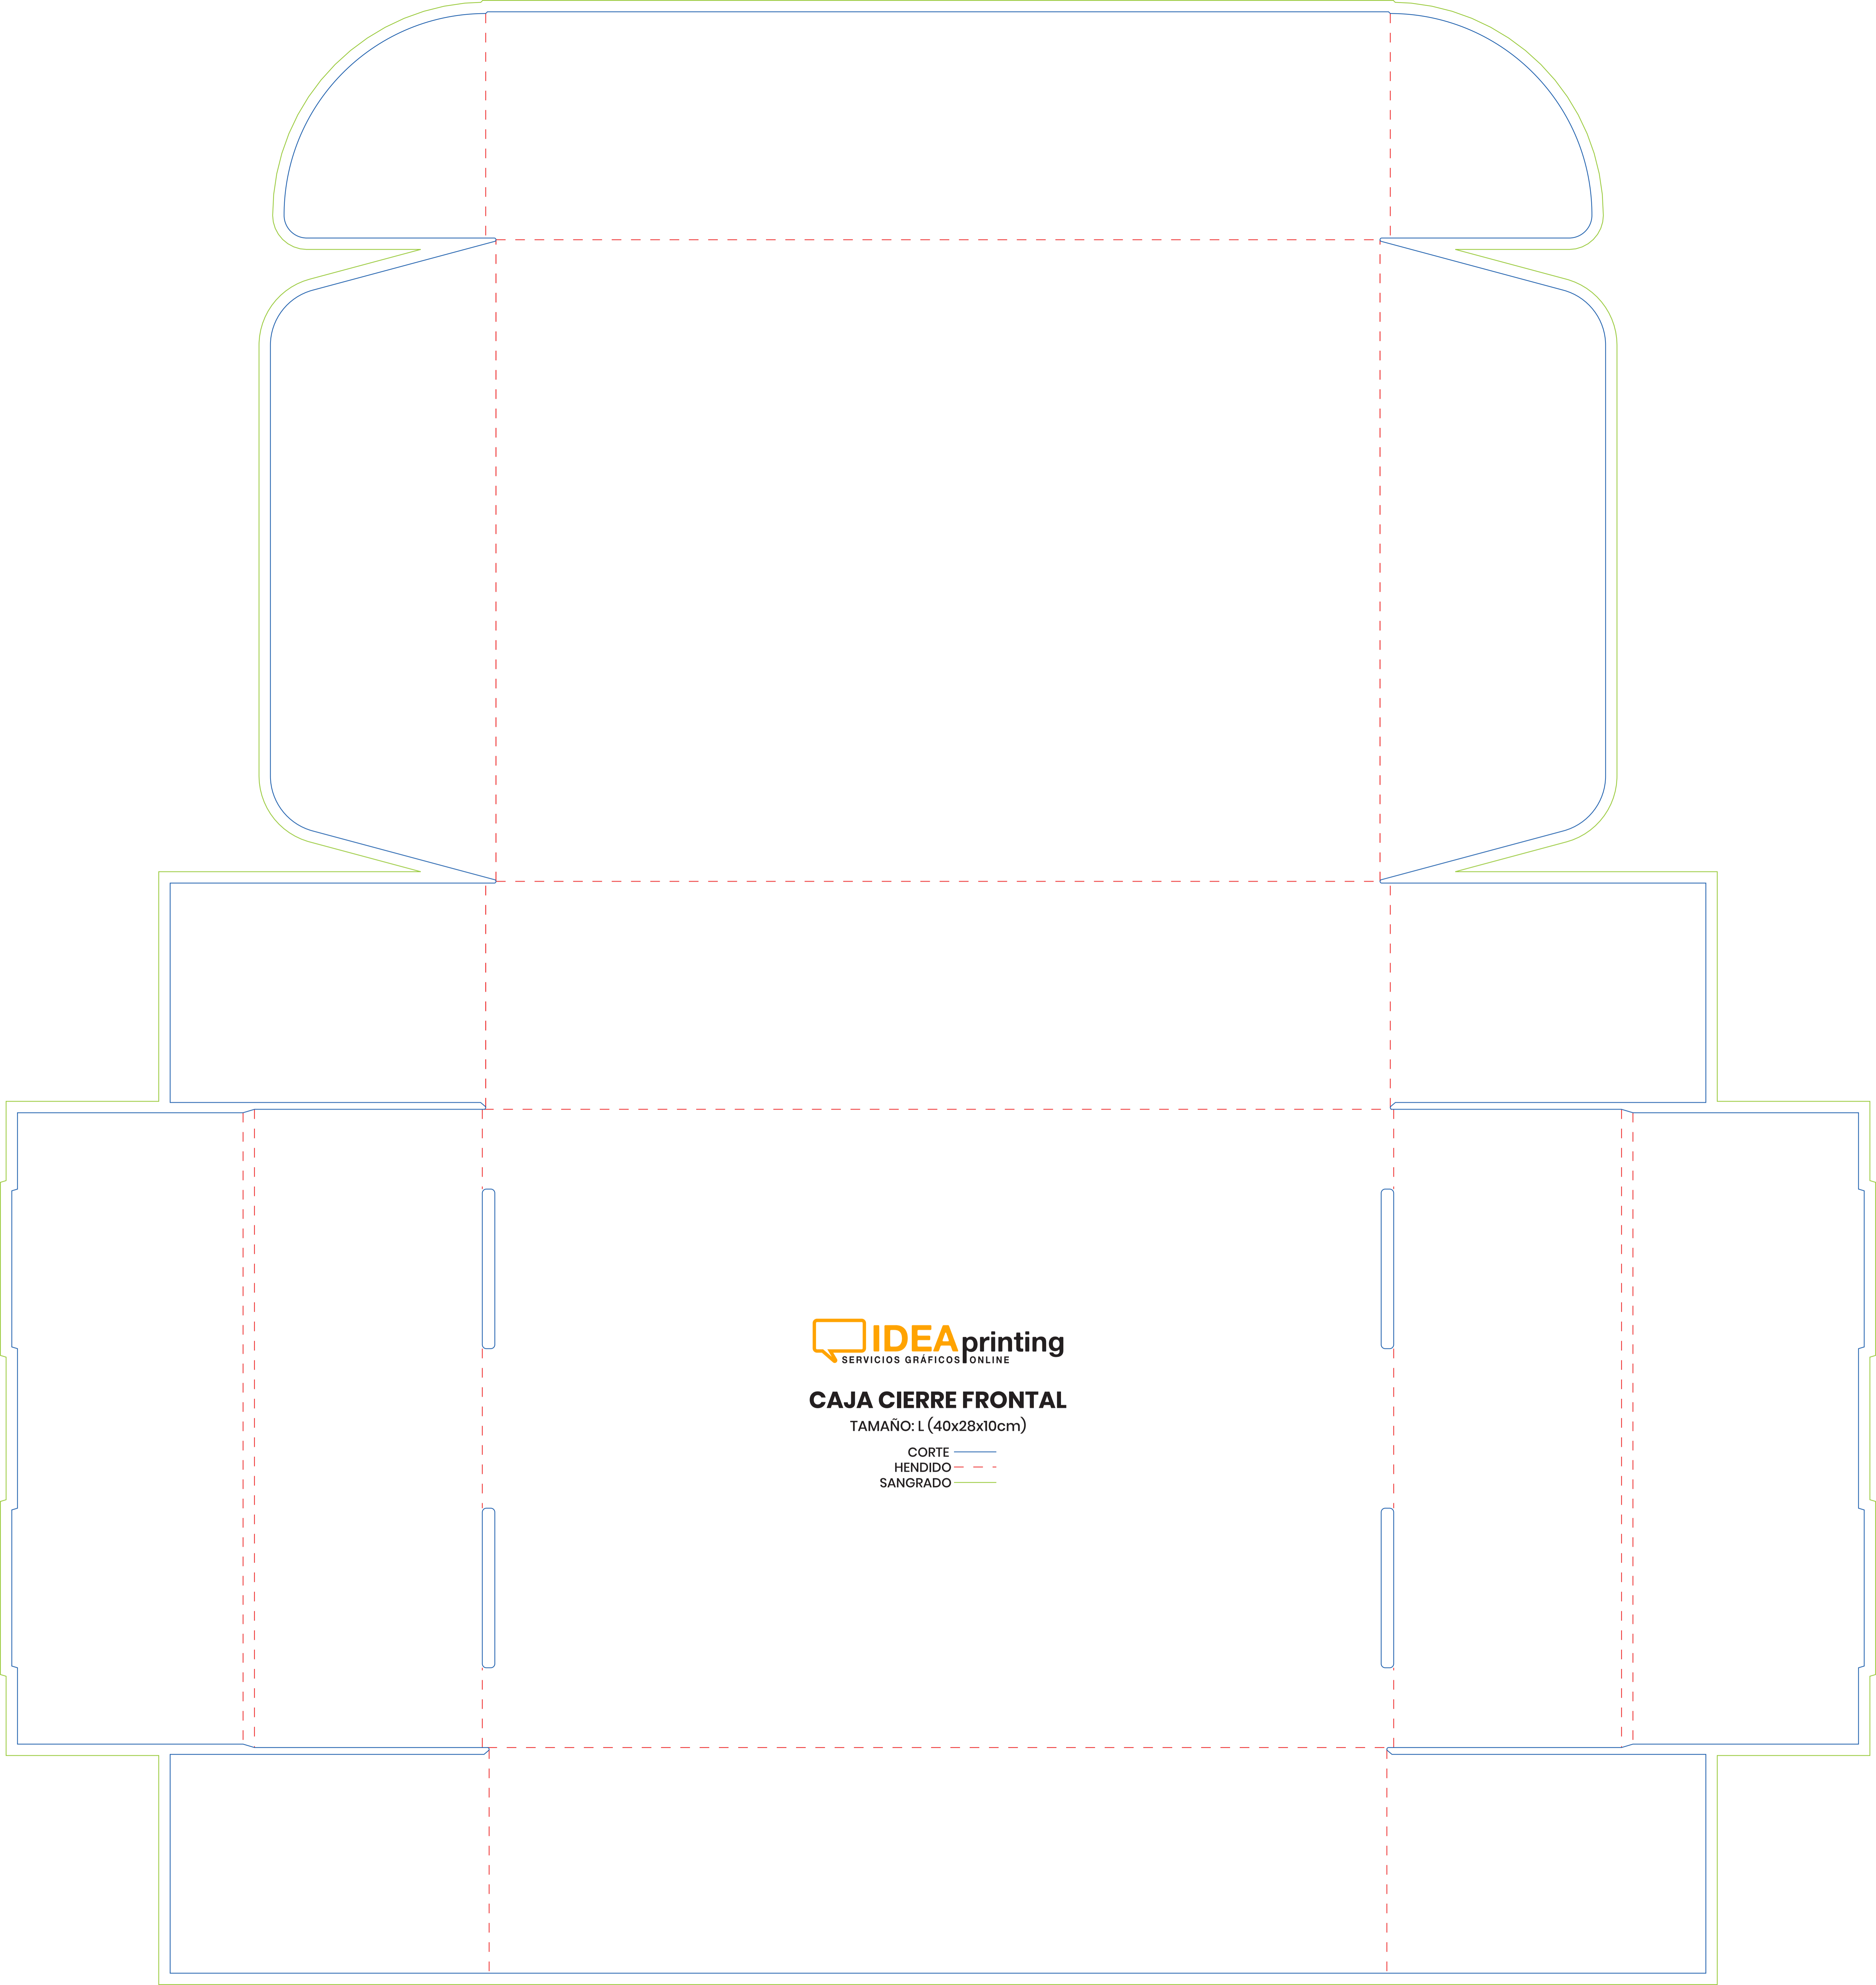

CAJA CIERRE FRONTAL

TAMAÑO: S (22x16x6cm)

CORTE ———
HENDIDO - - -
SANGRADO ———

CAJA CIERRE FRONTAL

TAMAÑO: M (31x22x6cm)

CORTE ————
HENDIDO - - - -
SANGRADO ————

CAJA CIERRE FRONTAL

TAMAÑO: L (40x28x10cm)

CORTE ————
HENDIDO - - - -
SANGRADO ————