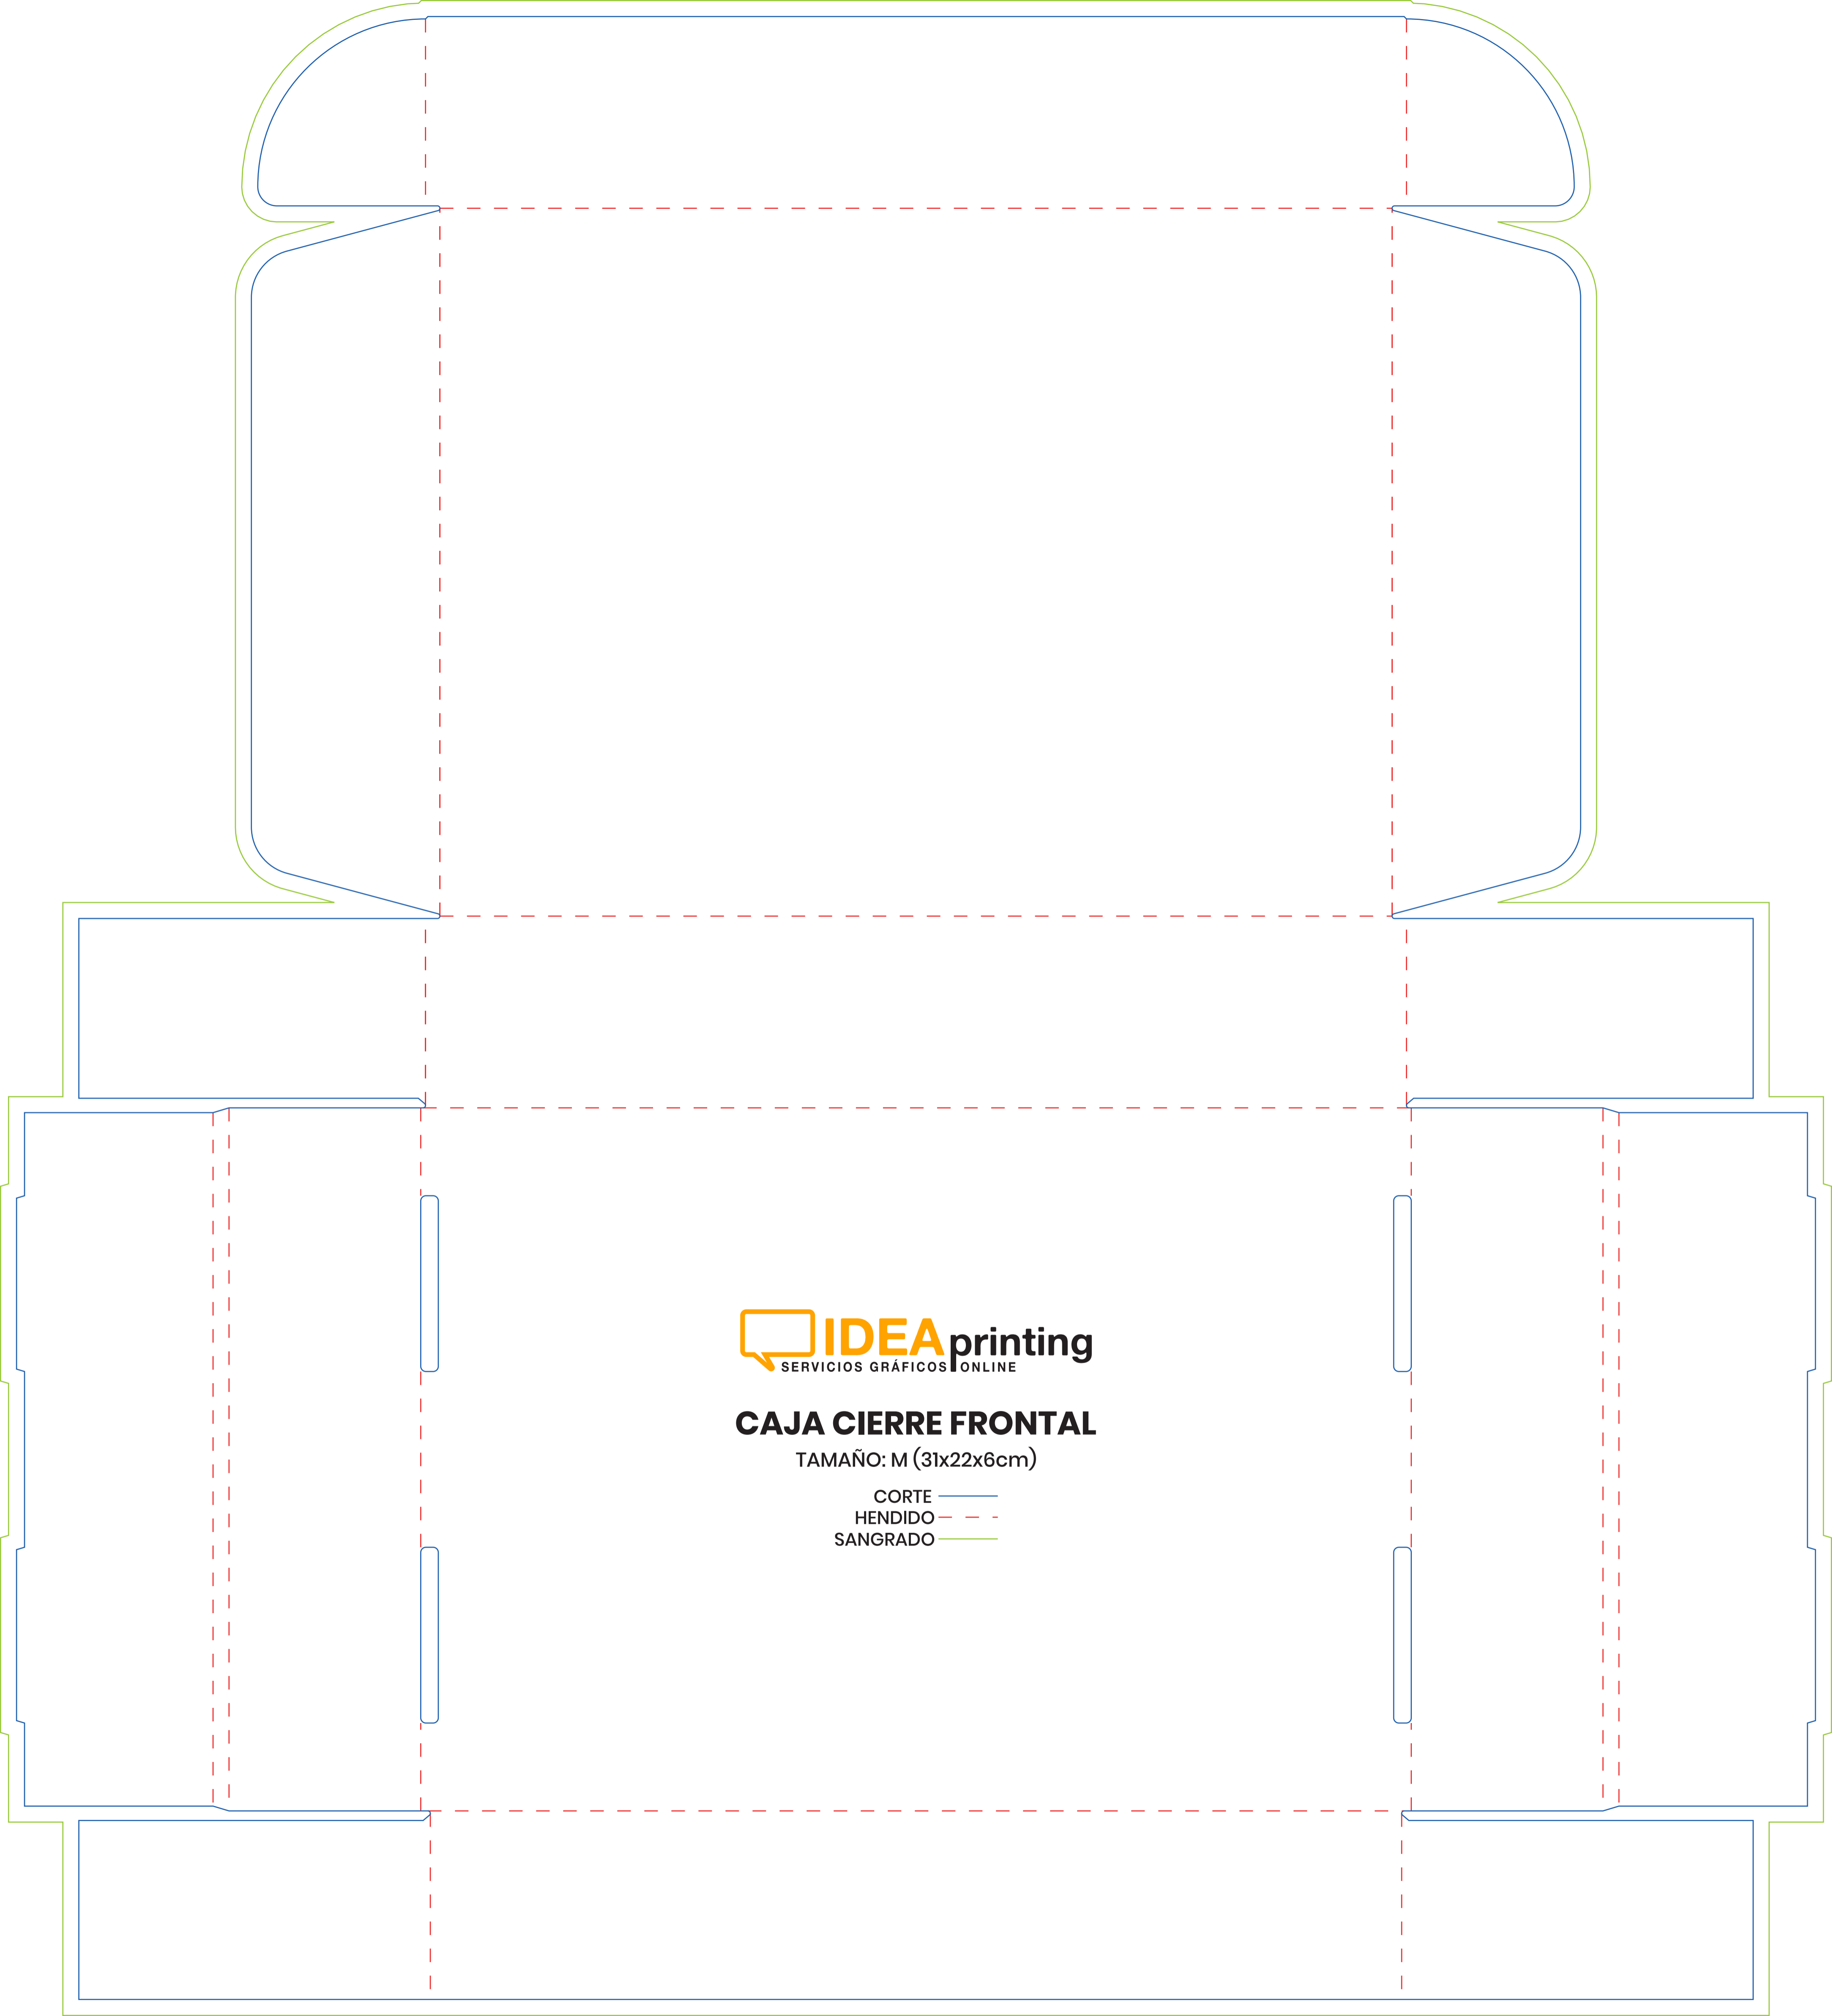

CAJA CIERRE FRONTAL

TAMAÑO: S (22x16x6cm)

CORTE ———
HENDIDO - - -
SANGRADO ———

CAJA CIERRE FRONTAL

TAMAÑO: M (31x22x6cm)

CORTE ————
HENDIDO - - - -
SANGRADO ————

CAJA CIERRE FRONTAL

TAMAÑO: L (40x28x10cm)

CORTE ————
HENDIDO - - - -
SANGRADO ————